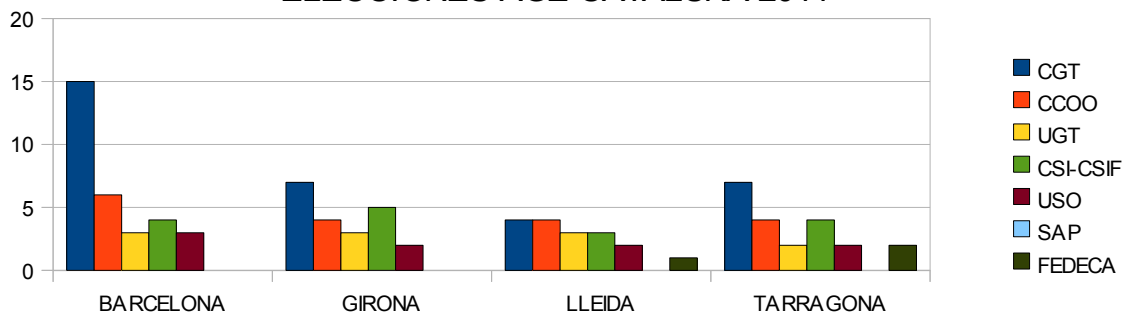

ELECCIONES AGE CATALUÑA 2011