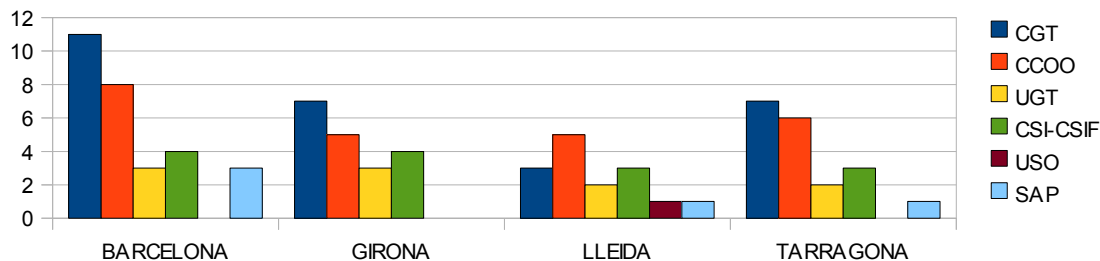

ELECCIONES EN LA ADMINISTRACIÓN GENERAL DEL ESTADO Y LA SEGURIDAD SOCIAL EN CATALUNYA (2007)

	CGT	CCOO	UGT	CSI-CSIF	USO	SAP	Total Delegados
BARCELONA	11	8	3	4	0	3	29
GIRONA	7	5	3	4	0	0	19
LLEIDA	3	5	2	3	1	1	15
TARRAGONA	7	6	2	3	0	1	21
	28	24	10	14	1	5	84

ELECCIONES EN LA ADMINISTRACIÓN GENERAL DEL ESTADO Y LA SEGURIDAD SOCIAL EN CATALUNYA (2011)

	CGT	CCOO	UGT	CSI-CSIF	USO	SAP	FEDECA	Total Delegados
BARCELONA	15	6	3	4	3	0		31
GIRONA	7	4	3	5	2	0	0	21
LLEIDA	4	4	3	3	2	0	1	17
TARRAGONA	7	4	2	4	2	0	2	21
	33	18	11	16	9	0	3	90

ELECCIONES AGE CATALUÑA 2007