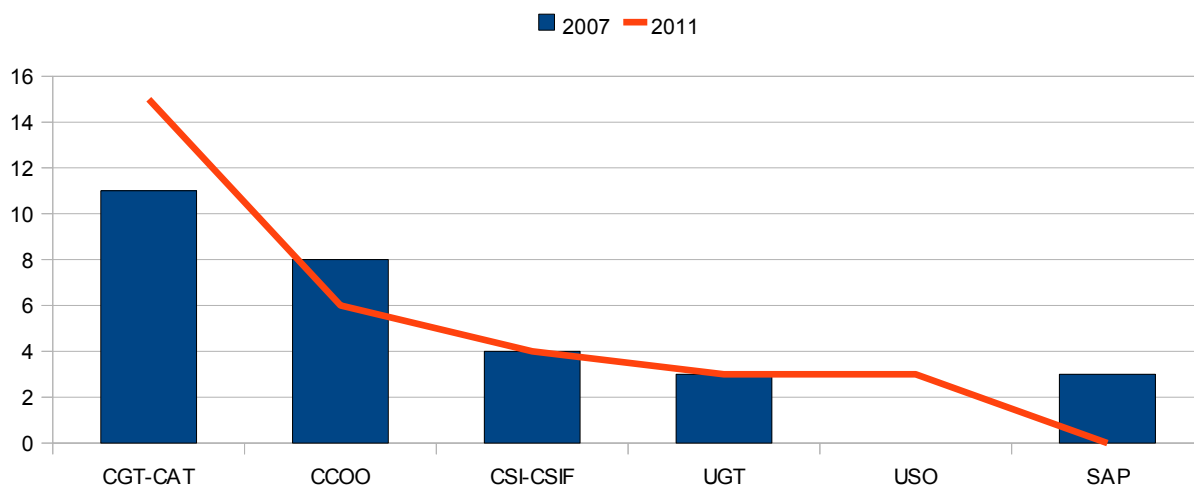

ELECCIONES AGE CATALUÑA 2007

ELECCIONES AGE CATALUÑA 2011

ELECCIONES SINDICALES EN LA ADMINISTRACIÓN GENERAL DEL ESTADO Y LA SEGURIDAD SOCIAL DE BARCELONA

COMPARATIVA RESULTADOS 2007 - 2011

	2007	2011
CGT-CAT	11	15
CCOO	8	6
CSI-CSIF	4	4
UGT	3	3
USO	0	3
SAP	3	0