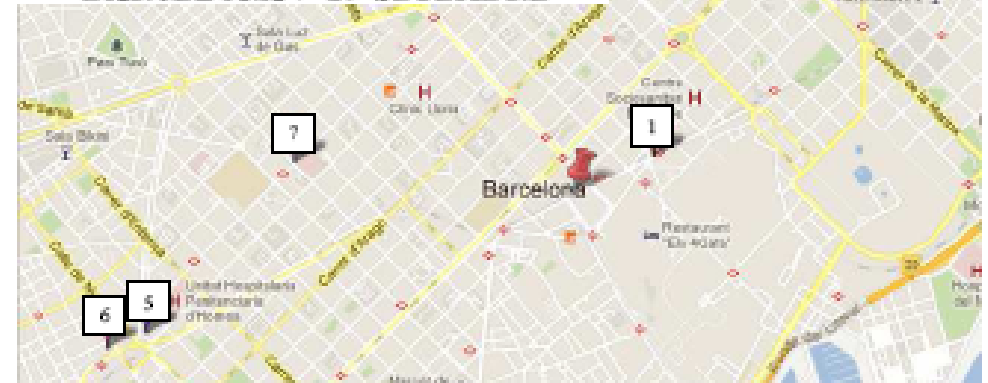

29-S

LA LLUITA ÉS AL CARRER CAP A LA VAGA GENERAL

BARCELONA / 29 SETEMBRE

MOVILITZACIONS DE SUPORT
A TREBALLADORS EN LLUITA

8:30 H "BUS COMBATIU"
PÇA CATALUNYA (BANESTO)

MANIFESTACIÓ
18:30 H FOMENT DEL TREBALL
VIA LAIETANA

CONVOQUEN:
SINDICATS COMBATIUS I NO PACTISTES

RECORREGUT DEL "BUS COMBATIU"

29-S

LA LLUITA ÉS AL CARRER CAP A LA VAGA GENERAL

BARCELONA / 29 SETEMBRE

-  Sortida Pl. Catalunya
8:30h (Davant el Banesto-Banc Okupat) METRO L1 - L3 ; RENFE ; FGC
- 1** Consorci Educació Barcelona
9:10h (PL. URQUINAONA, 6) METRO L1 ; AUTOBÚS B20 - B21 - B24
- 2** Aigües Barcelona
9:45h (TORRE AGBAR) METRO L1 ; TRAM LA FARINERA
- 3** Hospital St Pau
10:35h (SANT QUINTÍ, 89) METRO L4 ; AUTOBÚS 192 - 522
- 4** Hospital Des de Maig
11:10h (DOS DE MAIG, 301) METRO L5 ; AUTOBÚS 15 - 19 - 20 - 45 - 47
- 5** Dep Territis i Sostenibilitat
12:00h (AV. JOSEP TARRADELLAS, 2-4-6) METRO L3 - L5 ; AUTOBÚS 27 - 32 - 30 - 78 - 115
- 6** Conesa Emte
13:10h (VIRIATO, 47) METRO L3 - L5 ; AUTOBÚS 30 - 44 - 109
- 7** Hospital Clínic
13:40h (VILLARROEL, 170) METRO L5 ; AUTOBÚS 59 - 63